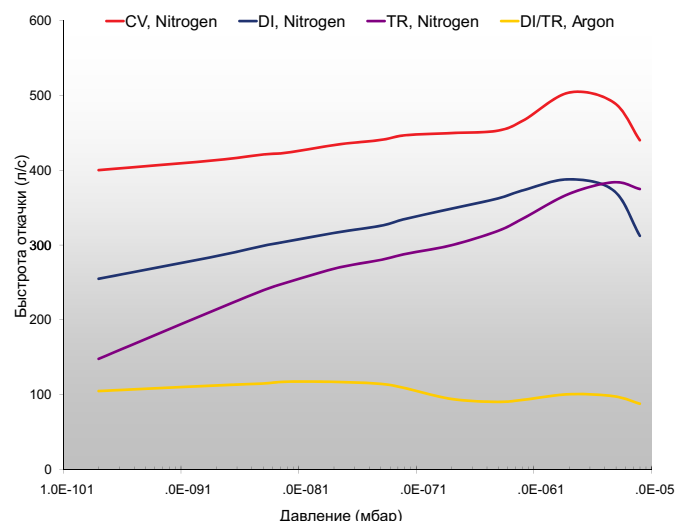

Технические характеристики

Элемент	CV/CVX	DI/DIX	TR
Быстрота откачки (л/с, N2)	500	400	400
Давление запуска (мбар)	$\leq 1 \times 10^{-3}$	$\leq 1 \times 10^{-3}$	$\leq 5 \times 10^{-2}$
Срок службы при 1×10^{-6} мбар (ч)	50,000	50,000	80,000
Предельное остаточное давление (мбар)	$\leq 1 \times 10^{-11}$		
Максимальная температура прогрева (°C)	250 / 450 (со снятыми магнитами)		
Фланец	DN 150 (8 in.) CFF		
Вес, кг (lbs)	96 (212)		

СТАНДАРТНЫЕ ВАРИАНТЫ*

Элемент	Фланцы	Разъем питания	Нагреватели	TSP/NEG
CV Стандартный 100% Titanium	8S Один фланец DN 150 (8 in. CFF)	SC SAFECONN 10kV SHV	N Без нагревателя	N Not Installed
CVX Стандартный XHV optimized	8D Два фланца DN 150 (8 in. CFF)	OP Perkin Elmer	110 110-вольтовые 90-130 номинальное	TSPA TSP with Ambient Shield
DI Комбинированный 50% Titanium 50% Tantalum	8P С боковым DN 150 (8 in. CFF) DN 150 (8 in. CFF)	OV Old Varian	220 220-вольтовые 200-240 номинальное	TSPC TSP with Cryo Shroud
DIX Комбинированный XHV optimized		VR StarCell		NEG N Series
TR Триодный Slotted Titanium		FI Fisher		

Конфигурирование номера для заказа магниторазрядного насоса доступно на сайте www.gammavacuum.com

ЭКСПЛУАТАЦИОННЫЕ ХАРАКТЕРИСТИКИ

Зависимость быстроты откачки от давления

измерено в соответствии с ISO/DIS 3556-1.2-1192