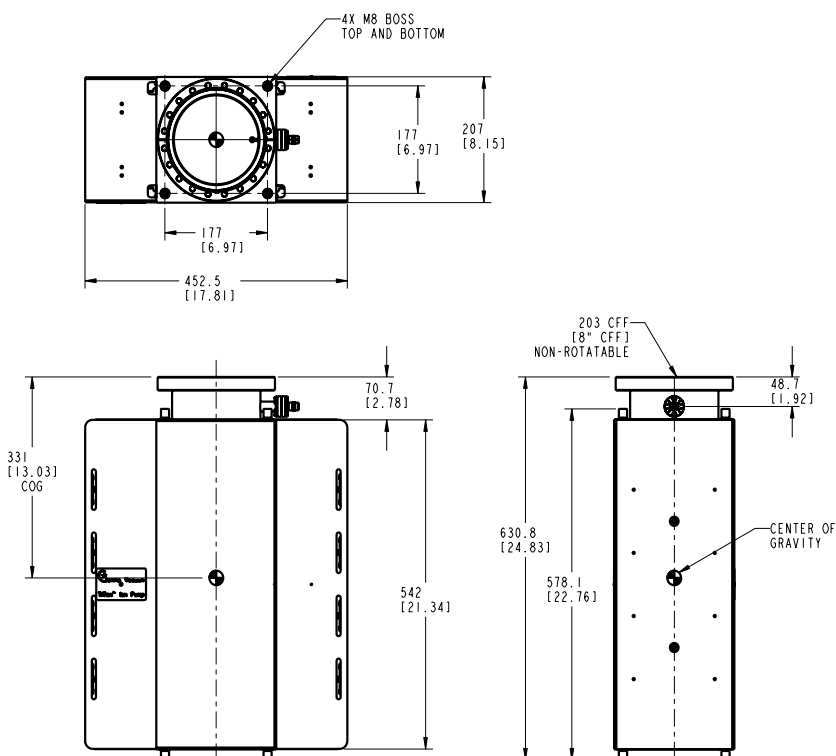

Titan 500T

Магниторазрядный насос

ГАБАРИТНЫЕ РАЗМЕРЫ*

*Насос с одним фланцем. Другие конфигурации доступны на www.gammavacuum.com

Технические характеристики

Элемент	CV/CVX	DI/DIX	TR
Быстрота откачки (л/с, N2)	500	400	400
Давление запуска (мбар)	$\leq 1 \times 10^{-3}$	$\leq 1 \times 10^{-3}$	$\leq 5 \times 10^{-2}$
Срок службы при 1×10^{-6} мбар (ч)	50,000	50,000	80,000
Предельное остаточное давление (мбар)	$\leq 1 \times 10^{-11}$		
Максимальная температура прогрева (°C)	250 / 450 (со снятыми магнитами)		
Фланец	DN 150 (8 in.) CFF		
Вес, кг (lbs)	96 (212)		

СТАНДАРТНЫЕ ВАРИАНТЫ*

Элемент	Фланцы	Разъем питания	Нагреватели	TSP/NEG
CV Стандартный 100% Titanium	8S Один фланец DN 150 (8 in. CFF)	SC SAFECONN 10kV SHV	N Без нагревателя	N Not Installed
CVX Стандартный XHV optimized	8D Два фланца DN 150 (8 in. CFF)	OP Perkin Elmer	110 110-вольтовые 90-130 номинальное	TSPA TSP with Ambient Shield
DI Комбинированный 50% Titanium 50% Tantalum	8P С боковым DN 150 (8 in. CFF) DN 150 (8 in. CFF)	OV Old Varian	220 220-вольтовые 200-240 номинальное	TSPC TSP with Cryo Shroud
DIX Комбинированный XHV optimized		VR StarCell		NEG N Series
TR Триодный Slotted Titanium		FI Fisher		