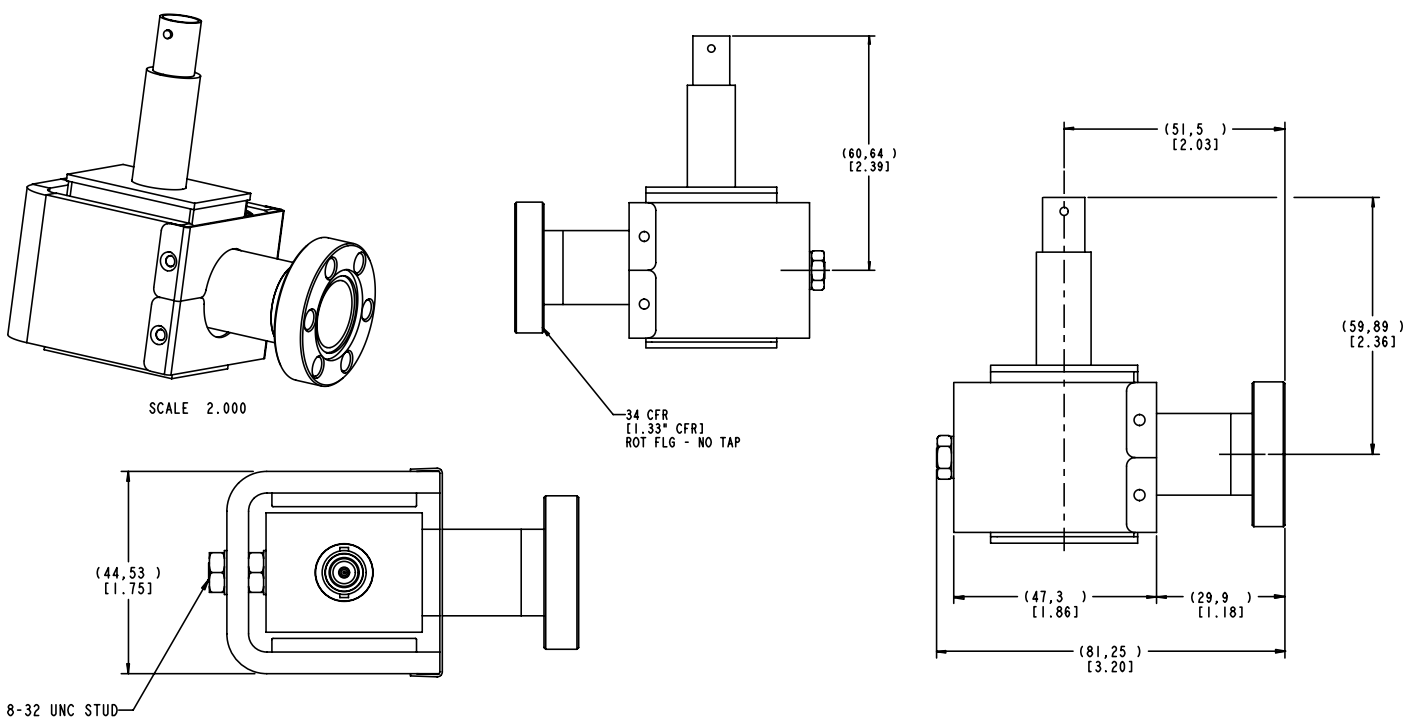

### ГАБАРИТНЫЕ РАЗМЕРЫ\*

\*Показан насос с разъемом 5kV