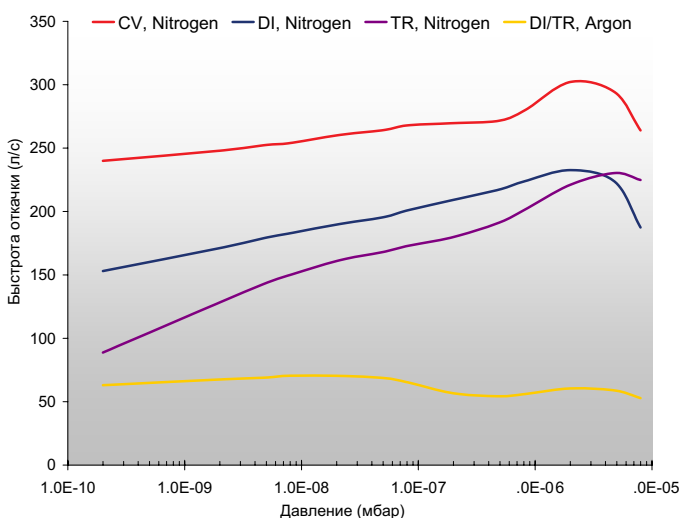

Технические характеристики

Элемент	CV/CVX	DI/DIX	TR
Быстрота откачки (л/с, N₂)	300	240	240
Давление запуска (мбар)	$\leq 1 \times 10^{-3}$	$\leq 1 \times 10^{-3}$	$\leq 5 \times 10^{-2}$
Срок службы при 1×10^{-6} мбар (ч)	50,000	50,000	80,000
Предельное остаточное давление (мбар)	$\leq 1 \times 10^{-11}$		
Максимальная температура прогрева (°C)	250 / 450 (со снятыми магнитами)		
Фланец	DN 150 (8 in.) CFF		
Вес, кг (lbs)	65 (143)		

СТАНДАРТНЫЕ ВАРИАНТЫ*

Элемент	Фланцы	Разъем питания	Нагреватели	TSP/NEG
CV Стандартный 100% Titanium	8S Один фланец DN 150 (8 in. CFF)	SC SAFECONN 10kV SHV	N Без нагревателя	N Not Installed
CVX Стандартный XHV optimized	8D Два фланца DN 150 (8 in. CFF)	OP Perkin Elmer	110 110-вольтные 90-130 номинальное	TSPA TSP with Ambient Shield
DI Комбинированный 50% Titanium 50% Tantalum	8P С боковым DN 150 (8 in. CFF) DN 150 (8 in. CFF)	OV Old Varian	220 220-вольтные 200-240 номинальное	TSPC TSP with Cryo Shroud
DIX Комбинированный XHV optimized		VR StarCell		NEG N Series
TR Триодный Slotted Titanium		FI Fisher		

Конфигурирование номера для заказа магниторазрядного насоса доступно на сайте www.gammavacuum.com

ЭКСПЛУАТАЦИОННЫЕ ХАРАКТЕРИСТИКИ

Зависимость быстроты откачки от давления

измерено в соответствии с ISO/DIS 3556-1.2-1192