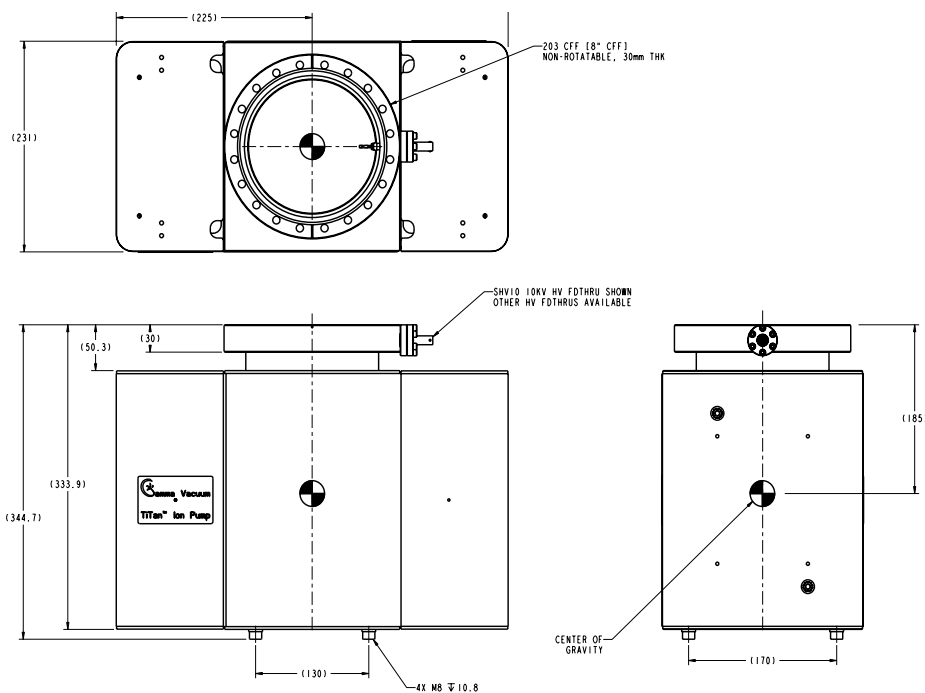

Titan 300TV

Магниторазрядный насос

ГАБАРИТНЫЕ РАЗМЕРЫ*

*Насос с одним фланцем. Другие конфигурации доступны на www.gammavacuum.com

Технические характеристики

Элемент	CV/CVX	DI/DIX	TR
Быстрота откачки (л/с, N ₂)	300	240	240
Давление запуска (мбар)	$\leq 1 \times 10^{-3}$	$\leq 1 \times 10^{-3}$	$\leq 5 \times 10^{-2}$
Срок службы при 1×10^{-6} мбар (ч)	50,000	50,000	80,000
Предельное остаточное давление (мбар)	$\leq 1 \times 10^{-11}$		
Максимальная температура прогрева (°C)	250 / 450 (со снятыми магнитами)		
Фланец	DN 150 (8 in.) CFF		
Вес, кг (lbs)	65 (143)		

СТАНДАРТНЫЕ ВАРИАНТЫ*

Элемент	Фланцы	Разъем питания	Нагреватели	TSP/NEG
CV Стандартный 100% Titanium	8S Один фланец DN 150 (8 in. CFF)	SC SAFECONN 10kV SHV	N Без нагревателя	N Not Installed
CVX Стандартный XHV optimized	8D Два фланца DN 150 (8 in. CFF)	OP Perkin Elmer	110 110-вольтные 90-130 номинальное	TSPA TSP with Ambient Shield
DI Комбинированный 50% Titanium 50% Tantalum	8P С боковым DN 150 (8 in. CFF) DN 150 (8 in. CFF)	OV Old Varian	220 220-вольтные 200-240 номинальное	TSPC TSP with Cryo Shroud
DIX Комбинированный XHV optimized		VR StarCell		NEG N Series
TR Триодный Slotted Titanium		FI Fisher		