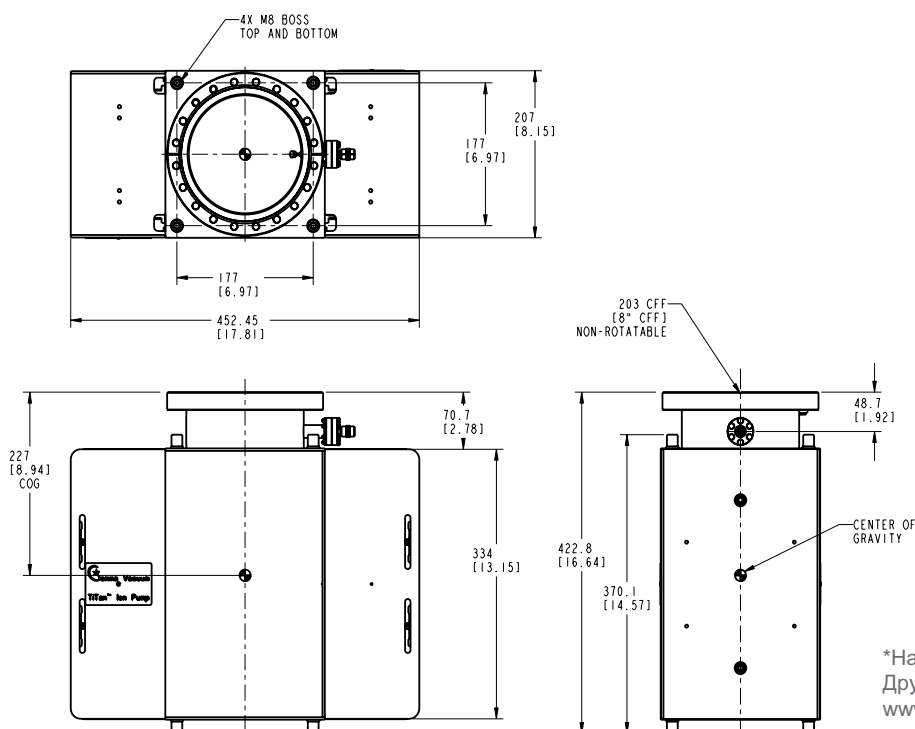

Titan 300T

Магниторазрядный насос

ГАБАРИТНЫЕ РАЗМЕРЫ*

Технические характеристики

Элемент	CV/CVX	DI/DIX	TR
Быстрота откачки (л/с, N2)	300	240	240
Давление запуска (мбар)	$\leq 1 \times 10^{-3}$	$\leq 1 \times 10^{-3}$	$\leq 5 \times 10^{-2}$
Срок службы при 1×10^{-6} мбар (ч)	50,000	50,000	50,000
Предельное остаточное давление (мбар)	$\leq 1 \times 10^{-11}$		
Максимальная температура прогрева (°C)	250 / 450 (со снятыми магнитами)		
Фланец	DN 150 (8 in.) CFF		
Вес, кг (lbs)	66 (145)		

СТАНДАРТНЫЕ ВАРИАНТЫ*

Элемент	Фланцы	Разъем питания	Нагреватели	TSP/NEG
CV Стандартный 100% Titanium	8S Один фланец DN 150 (8 in. CFF)	SC SAFECONN 10kV SHV	N Без нагревателя	N Not Installed
CVX Стандартный XHV optimized	8D Два фланца DN 150 (8 in. CFF)	OP Perkin Elmer	110 110-вольтовые 90-130 номинальное	TSPA TSP with Ambient Shield
DI Комбинированный 50% Titanium 50% Tantalum	8P С боковым DN 150 (8 in. CFF) DN 150 (8 in. CFF)	OV Old Varian	220 220-вольтовые 200-240 номинальное	TSPC TSP with Cryo Shroud
DIX Комбинированный XHV optimized		VR StarCell		NEG N Series
TR Триодный Slotted Titanium		FI Fischer		