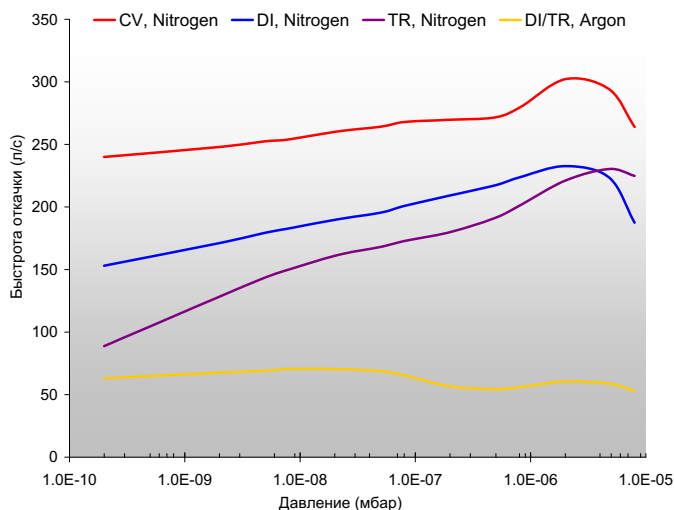

Технические характеристики

Элемент	CV/CVX	DI/DIX	TR
Быстрота откачки (л/с, N2)	300	240	240
Давление запуска (мбар)	$\leq 1 \times 10^{-3}$	$\leq 1 \times 10^{-3}$	$\leq 5 \times 10^{-2}$
Срок службы при 1×10^{-6} мбар (ч)	50,000	50,000	50,000
Предельное остаточное давление (мбар)	$\leq 1 \times 10^{-11}$		
Максимальная температура прогрева (°C)	250 / 450 (со снятыми магнитами)		
Фланец	DN 150 (8 in.) CFF		
Вес, кг (lbs)	66 (145)		

СТАНДАРТНЫЕ ВАРИАНТЫ*

Элемент	Фланцы	Разъем питания	Нагреватели	TSP/NEG
CV Стандартный 100% Titanium	8S Один фланец DN 150 (8 in. CFF)	SC SAFECONN 10kV SHV	N Без нагревателя	N Not Installed
CVX Стандартный XHV optimized	8D Два фланца DN 150 (8 in. CFF)	OP Perkin Elmer	110 110-вольтовые 90-130 номинальное	TSPA TSP with Ambient Shield
DI Комбинированный 50% Titanium 50% Tantalum	8P С боковым DN 150 (8 in. CFF) DN 150 (8 in. CFF)	OV Old Varian	220 220-вольтовые 200-240 номинальное	TSPC TSP with Cryo Shroud
DIX Комбинированный XHV optimized		VR StarCell		NEG N Series
TR Триодный Slotted Titanium		FI Fischer		

Конфигурирование номера для заказа магниторазрядного насоса доступно на сайте www.gammavacuum.com

ЭКСПЛУАТАЦИОННЫЕ ХАРАКТЕРИСТИКИ

Зависимость быстроты откачки от давления

измерено в соответствии с ISO/DIS 3556-1.2-1192