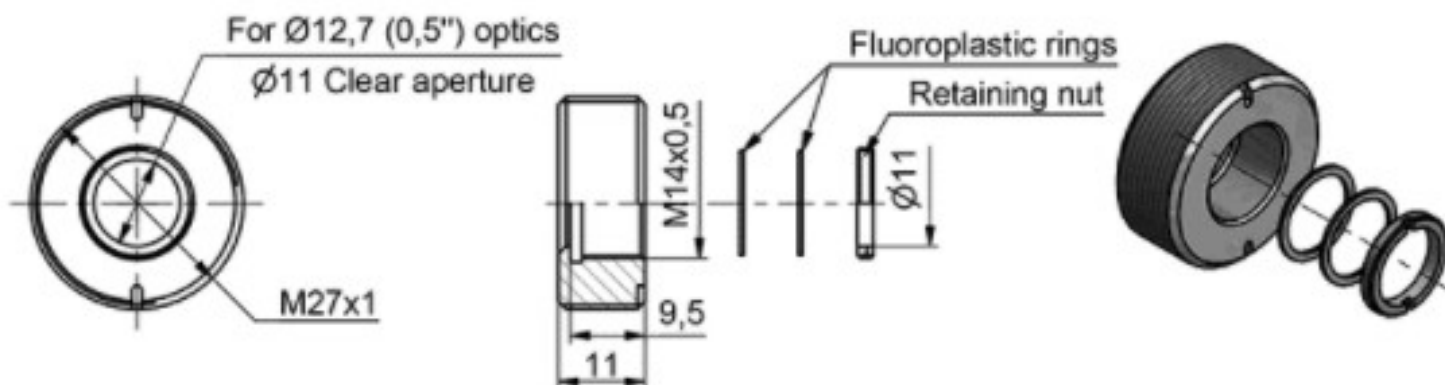

Adapters for Prism

| Model | A x A |
|-------------|-------------|
| 5A-M27-10SQ | 10,2 x 10,2 |
| 5A-M27-12SQ | 12,2 x 12,2 |
| 5A-M27-14SQ | 14,2 x 14,2 |
| 5A-M27-16SQ | 16,2 x 16,2 |

5A-M27-0,5 Adapter

5A-M27-20 Adapter