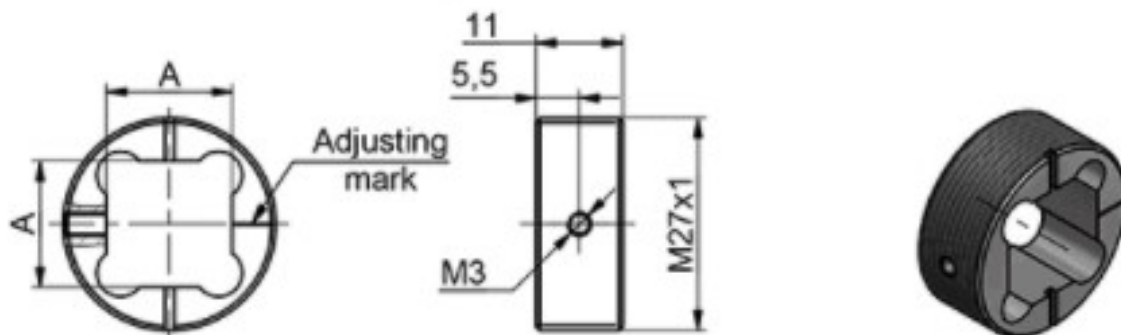

Adapters for Prism

| Model | A x A |
|-------------|-------------|
| 5A-M27-10SQ | 10,2 x 10,2 |
| 5A-M27-12SQ | 12,2 x 12,2 |
| 5A-M27-14SQ | 14,2 x 14,2 |
| 5A-M27-16SQ | 16,2 x 16,2 |

5A-M27-0,5 Adapter

5A-M27-20 Adapter