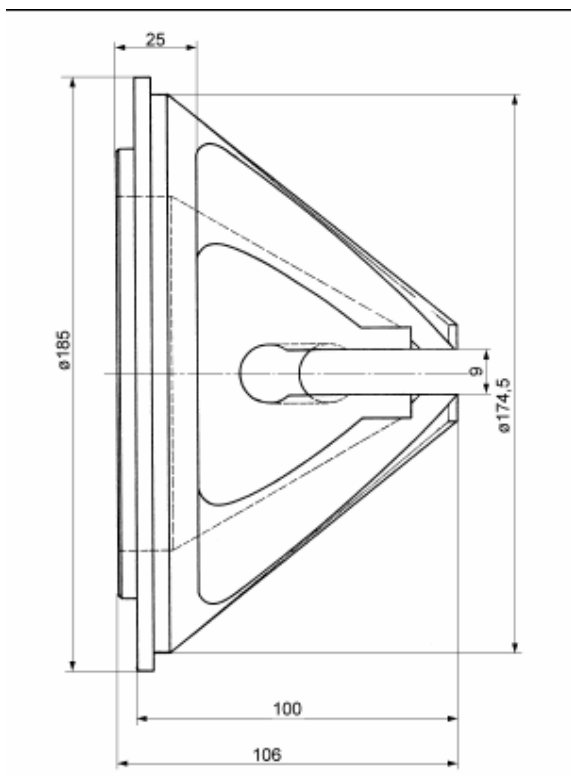

### Nose Cone M5K P01

Nose Cone Ref.-no.	suitable indenter	
M5K P01	NDR28 007U	NDR28 007Z
	NDV28 007U	NDV28 007Z
	NDR28 004U	NDR28 004Z
	NDV28 004U	NDV28 004Z
	NKW28 E01U	NKW28 A01U
	NKW28 E14U	NKW28 A14U
	NKW28 E16U	NKW28 A16U
	NKW28 E18U	NKW28 A18U
	NKW28 E02U	NKW28 A02U
	NKW28 E05U	NKW28 A05U
	NKW28 E10U	