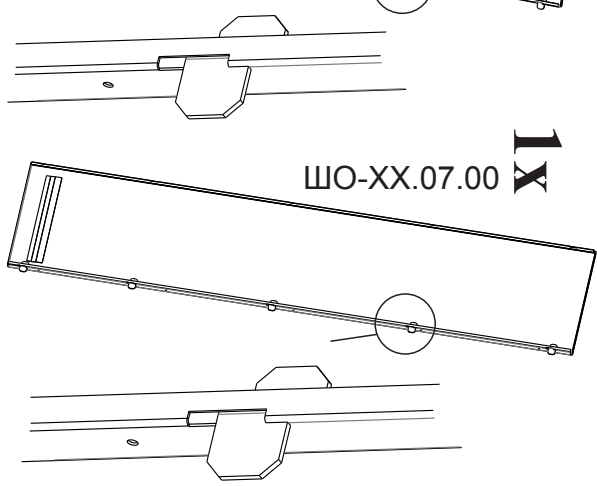

ШО-XX.05.00 **1x**

ШО-XX.04.00 **1x**

ШО-XX.08.00 **1x**

ШО-XX.09.00 **1x**

**1x**

	<b>2x</b>
	<b>2x</b>
	<b>4x</b>
	<b>4x</b>
	<b>4x</b>
	<b>4x</b>
	<b>6x</b>
	<b>16x</b>
	<b>4x</b>
	<b>1x</b>
L=1000mm	

ШО от: 13.01.2015  
SHO dated: 13.01.2015

4

5

1.4.6798.5 1.5.934.5

1.2.7985.5x16

1.5.315.5

5

6