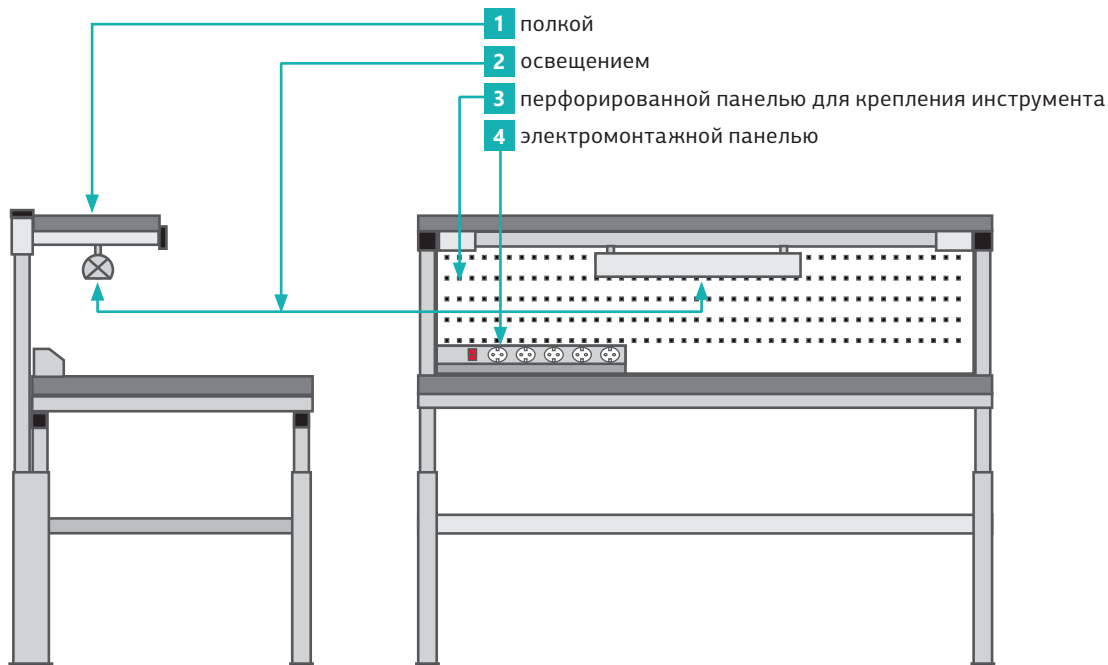

VIKING

Классик Лайт

Классик Лайт поставляется в комплекте с

Основные технические характеристики

Артикул комплекта →	СЛ-10	СЛ-12	СЛ-15
Размеры рабочей поверхности	1000×600 мм	1200×600 мм	1500×600 мм
Размеры полки	1000×300 мм	1200×300 мм	1500×300 мм
Цвет	Светло-серый, RAL7035		
ИСПОЛНЕНИЕ			
общепромышленное		✓	
антистатическое		✓	
ДОПУСТИМАЯ НАГРУЗКА			
на столешницу		150 кг	
на полку		50 кг	
РЕГУЛИРОВКА ПОЛОЖЕНИЯ ПО ВЫСОТЕ			
столешницы		650 – 900 мм	
полки		1000 – 1400 мм	

Санкт-Петербург
ул. Рентгена, 5Б
+7(812) 702-12-66

Москва
Огородный проезд, 20
+7(495) 645-20-02

Нижний Новгород
пр. Гагарина, 50
+7(831) 464-97-27

Казань
ул. Юлиуса Фучика, 90А
+7(843) 208-59-99

Екатеринбург
ул. Азина, 24
+7(343) 227-12-66

Комплект Классик Лайт поддерживается на складе

**НАУЧНО-ТЕХНИЧЕСКОЕ
ОБОРУДОВАНИЕ**
vkg@dipaul.ru
www.dipaul.ru
vkg.ru
ГРУППА КОМПАНИЙ