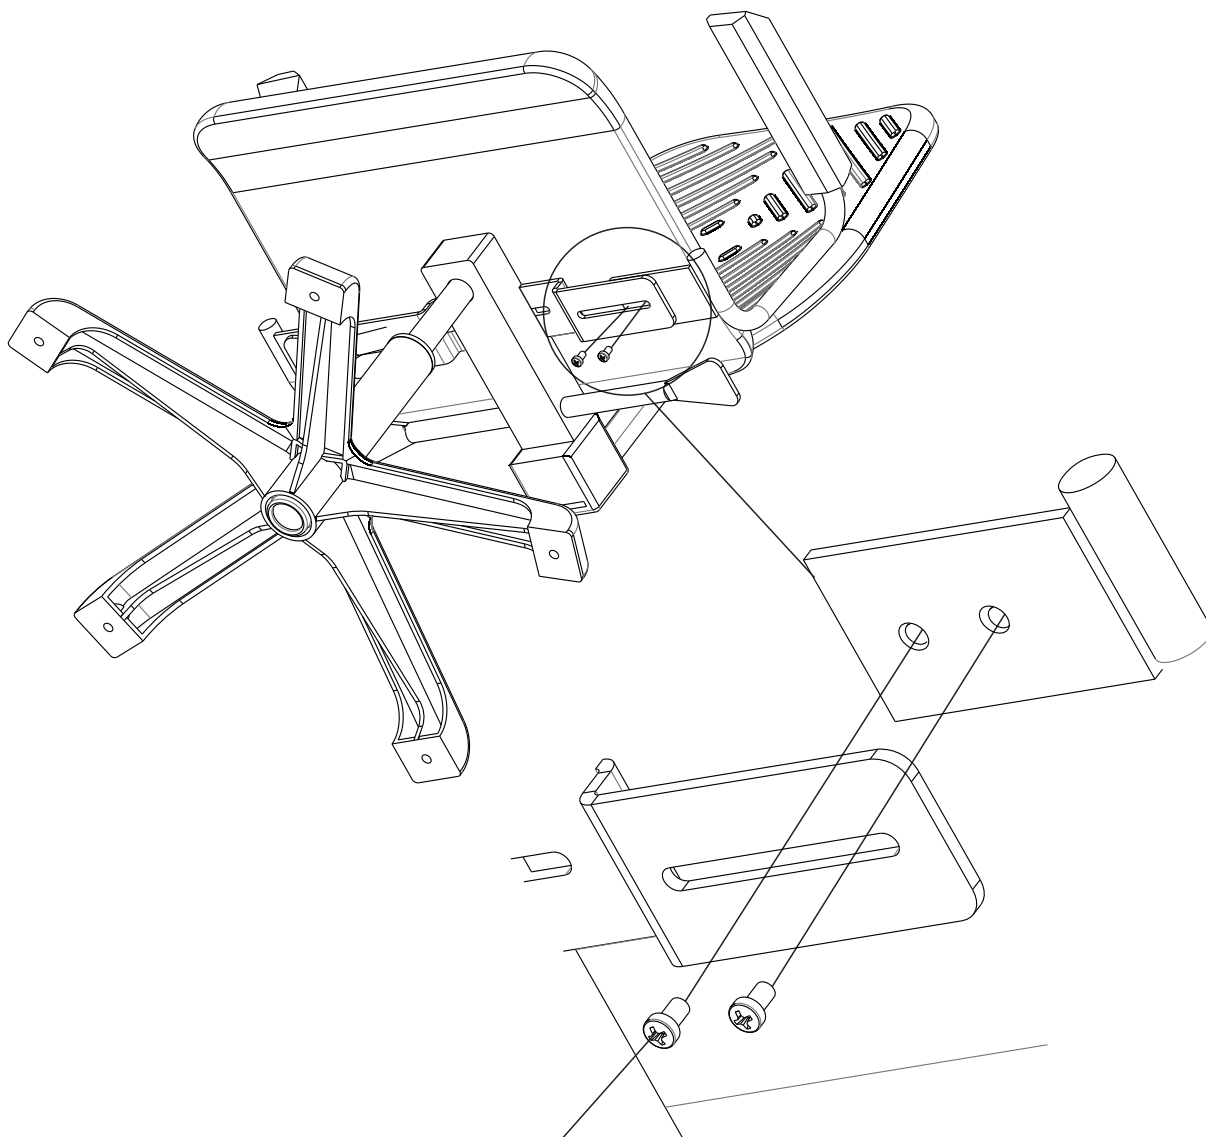

# VIKING

**x1**

**x1**

**x1**

КТ подлокотник от: 08.09.2014  
КТ armrest dated: 08.09.2014

**НАУЧНОЕ  
ОБОРУДОВАНИЕ**  
ГРУППА КОМПАНИЙ

1.2.7985.8x20