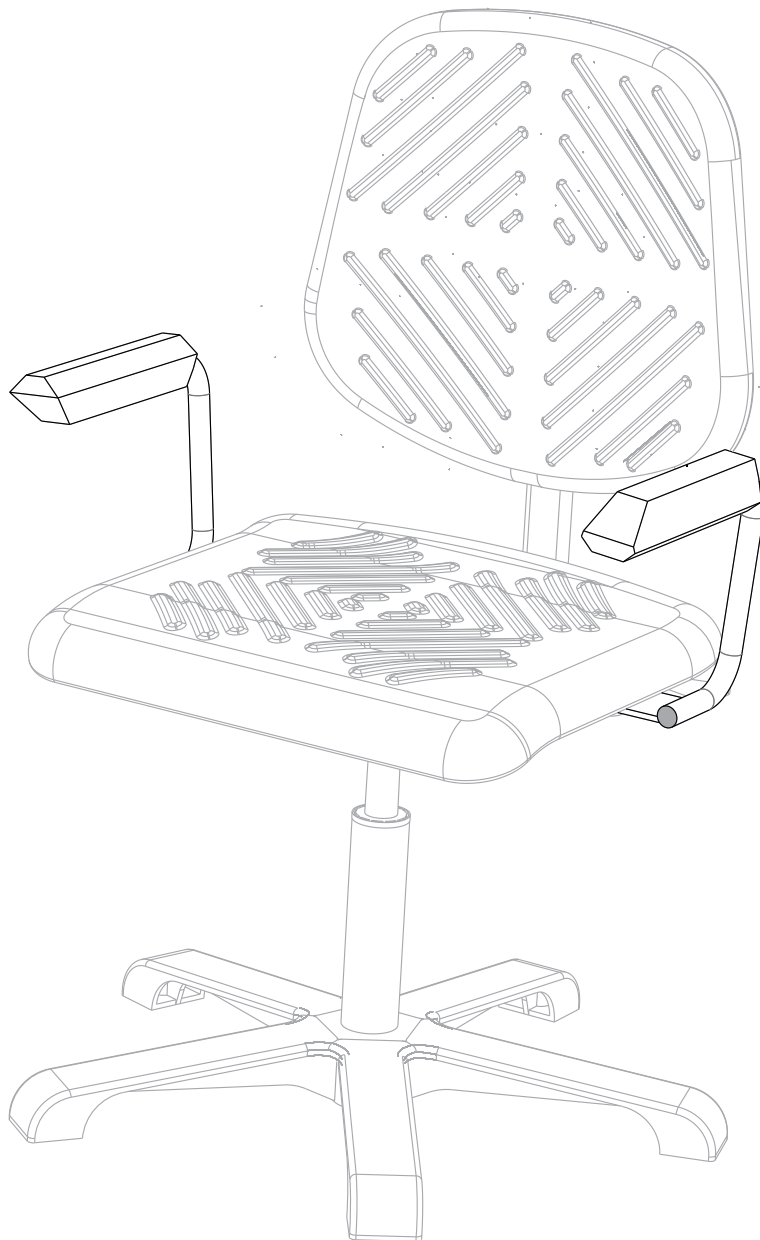

# VIKING

**x1**

**x1**

**x1**

КТ подлокотник от: 08.09.2014  
КТ armrest dated: 08.09.2014

**НАУЧНОЕ  
ОБОРУДОВАНИЕ**  
ГРУППА КОМПАНИЙ

1.2.7985.8x20