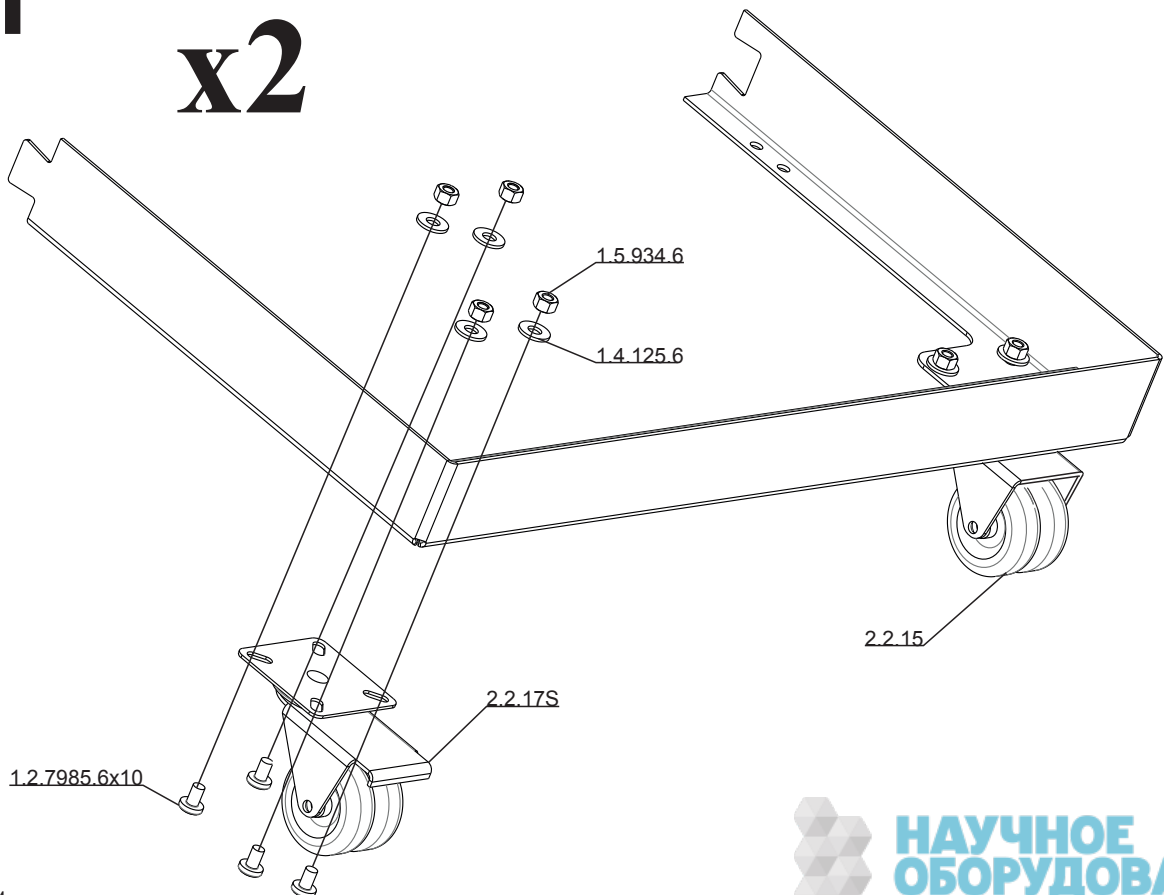

VIKING

2x

ППТ-XX.01.00

2x

ППТ-XX.00.01

<p>24x</p> <p>1.2.7985.6x10</p> 	<p>24x</p> <p>1.4.125.6</p> 	<p>24x</p> <p>1.5.934.6</p> 
<p>2x</p> <p>2.2.17S</p> 	<p>2x</p> <p>2.2.15</p> 	

1

x2