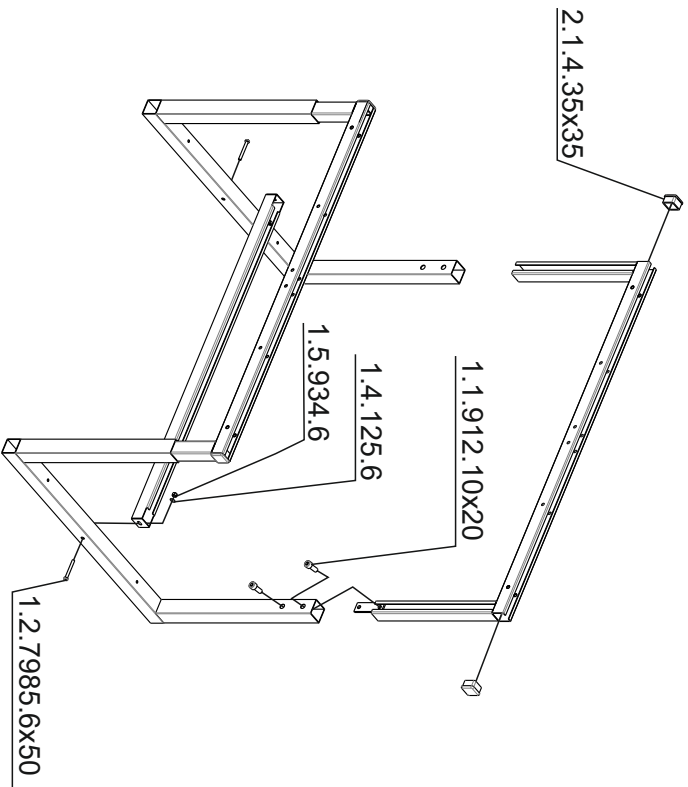

VIKING

2X
ПС.15.01.00.00

2X
СР.15.00.ХХ.00

1X
ПО-15-3.00.01

4X 1.6.1.2x10 	4X 1.6.4.1x10 	12X 1.1.912.10x20 	13X 1.3.6.5x55 	2X 1.2.7985.6x50 	4X 2.1.4.35x35 	4X 2.1.6.40x40 	1X 3.1.1.1
2X 1.5.934.6 	2X 1.4.125.6 	2X 2.2.2 	2X 2.2.1S 	2X 1.1.603.6x70 			
if ESD 4X	if ESD 4X	if ESD 2X	if ESD 2X	if ESD 2X			

1X
ПС-15.02.00.00

1X
ПС-15.03.00.00

1

2

3

4