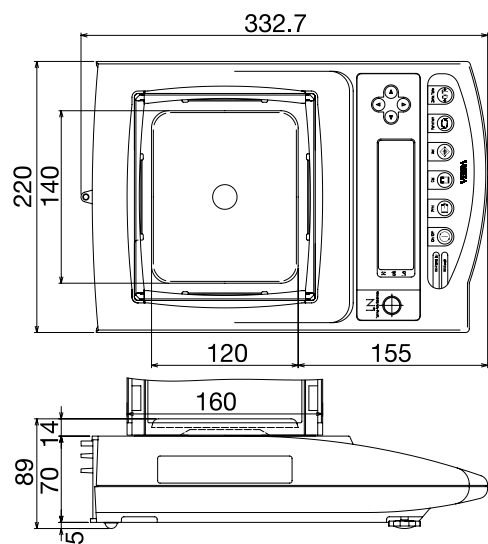

ГАБАРИТНЫЕ РАЗМЕРЫ_ViBRA LN

● LN 223(R)CE - LN 623(R)CE

● LN 1202(R)CE - LN 15001CE

● LN 21001CE - LN 31001CE