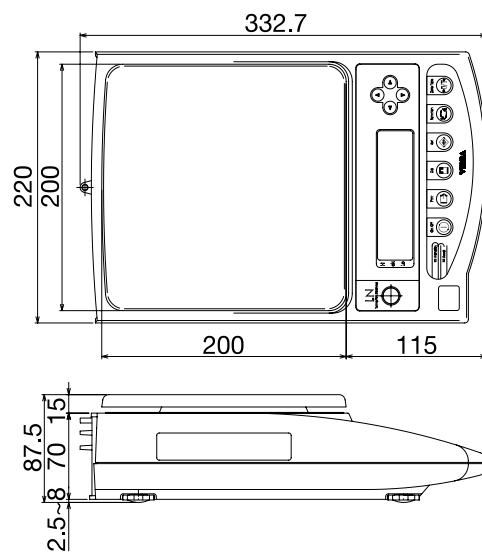

ГАБАРИТНЫЕ РАЗМЕРЫ_ViBRA LN

● LN 223(R)CE - LN 623(R)CE

● LN 1202(R)CE - LN 15001CE

● LN 21001CE - LN 31001CE