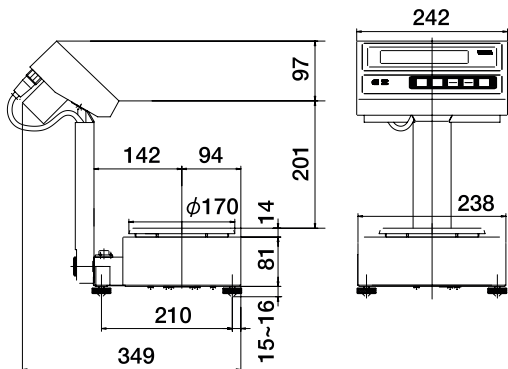

# ГАБАРИТНЫЕ РАЗМЕРЫ\_ViBRA GZ

GZII-(B)2000(C)Ex ~ 12K(C)Ex

GZII-(B)30K(c)Ex ~ 60(C)Ex

GZ-(B)610(C)Ex ~ 6100(C)Ex