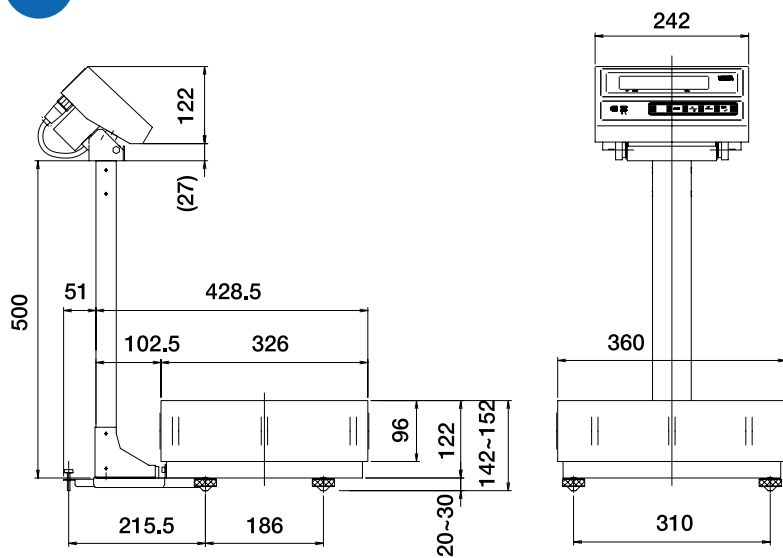

# ГАБАРИТНЫЕ РАЗМЕРЫ\_ViBRA GZ

GZII-(B)2000(C)Ex ~ 12K(C)Ex

GZII-(B)30K(c)Ex ~ 60(C)Ex

GZ-(B)610(C)Ex ~ 6100(C)Ex