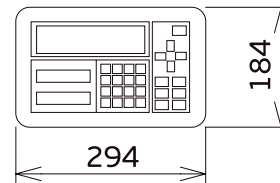

ГАБАРИТНЫЕ РАЗМЕРЫ_ViBRA FZ

FZ 623Ex

FZ 3202Ex - FZ 15001Ex

FZ 30K0.1GEx

FZ 60K0.1GEx - FZ200K1GEx

FZ 150K1GEx

FZ 300K1GFEx