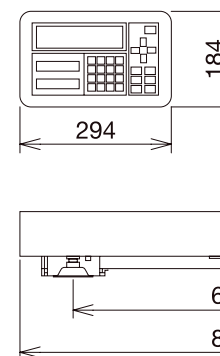

# ГАБАРИТНЫЕ РАЗМЕРЫ\_ViBRA FS

FS 623

FS 3202-FS 15001

FS 30K0.1G

FS 60K0.1G-FS 200K1G

FS 150K1GF

FS 300K1GF