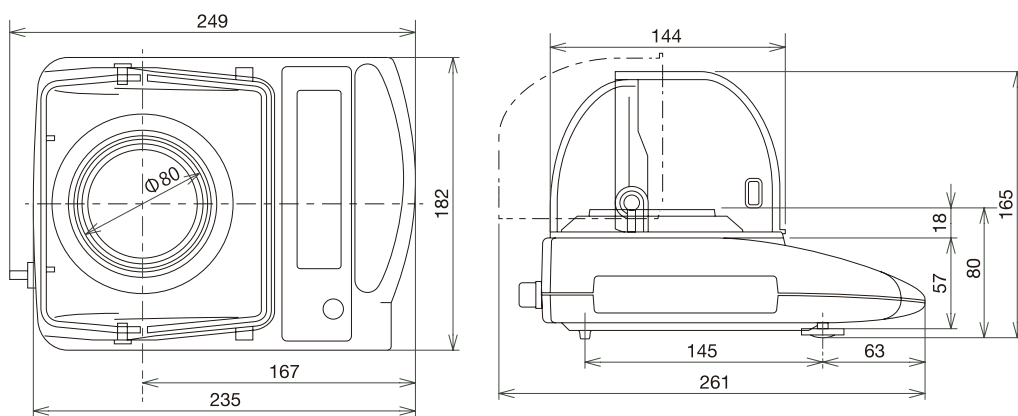

ГАБАРИТНЫЕ РАЗМЕРЫ_ViBRA CT

● Выдвижной тип ветрозащиты

● Стандартная ветрозащита