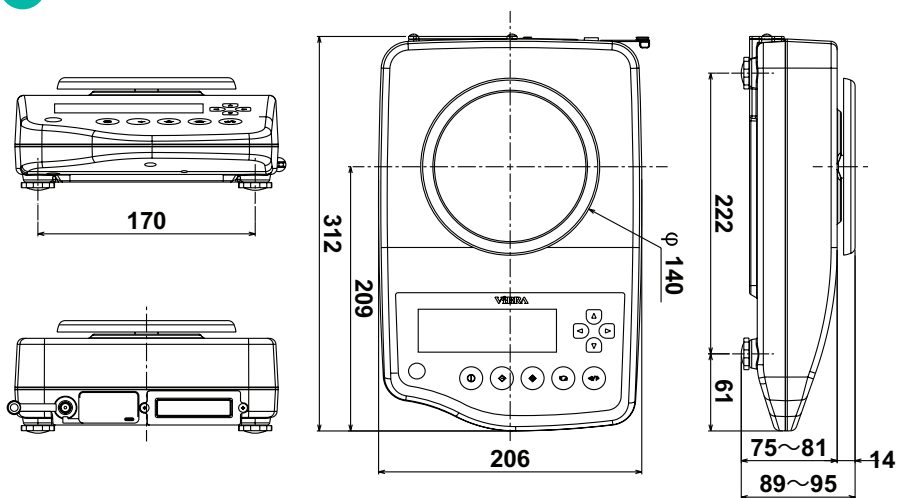

# ГАБАРИТНЫЕ РАЗМЕРЫ\_VIBRA CJ

CJ-220ER - CJ-820ER

CJ-2200ER - CJ-15KER