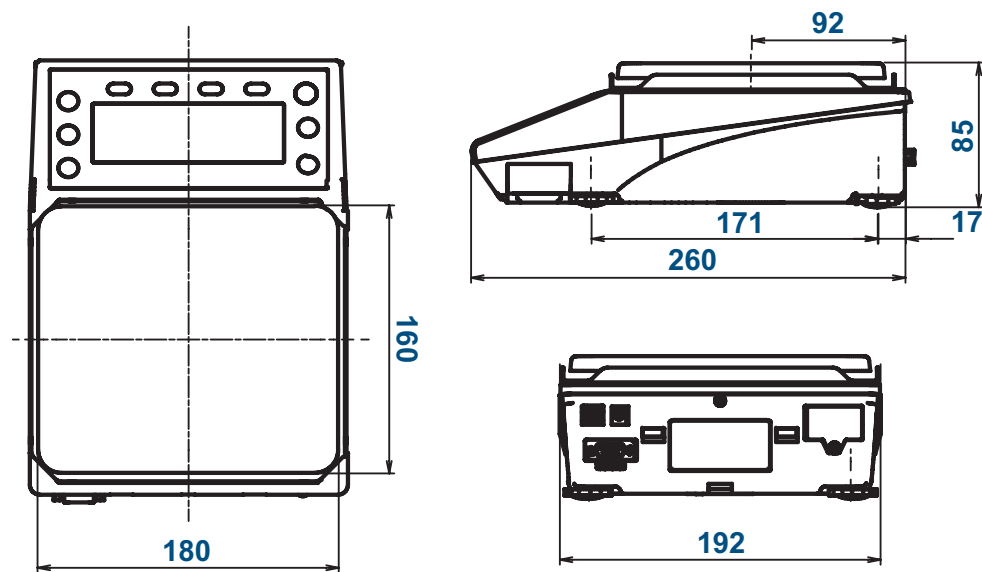

ГАБАРИТНЫЕ РАЗМЕРЫ_ViBRA ALE

● ALE 223(R) - ALE 1200(R)

● ALE 1502(R) - ALE 15001(R)