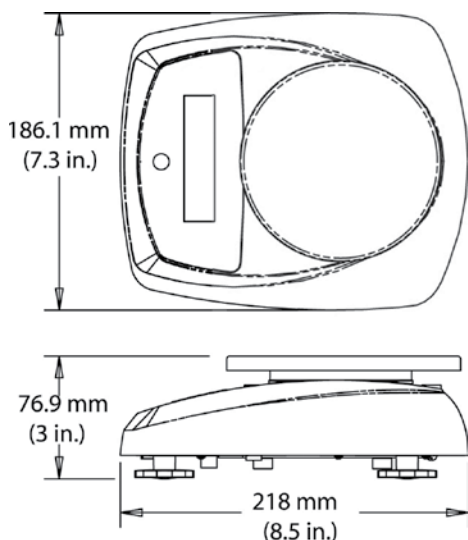

Стандартный набор возможностей

Съемная чаша из нержавеющей стали, программное обеспечение для цифровой внешней калибровки, выбор настроек окружающей среды, быстрая стабилизация с возможностью автоматического тарирования, встроенный пузырьковый индикатор уровня (в некоторых моделях) и регулируемые опоры, яркий дисплей с подсветкой и возможностью ее автоматического выключения, выбор единиц измерения веса, выбор блока питания, сетевой блок питания в комплекте; имеются модели с сертификатом OIML (некоторые модели).

Весы сертифицированы на территории России и ряде стран СНГ.

Дополнительные принадлежности

Тарелка для сэндвичей большого размера, тарелка для картофеля фри, для мороженого, футляр для переноски. Наличие принадлежностей узнавайте у местного представителя компании OHAUS.

Габаритные размеры