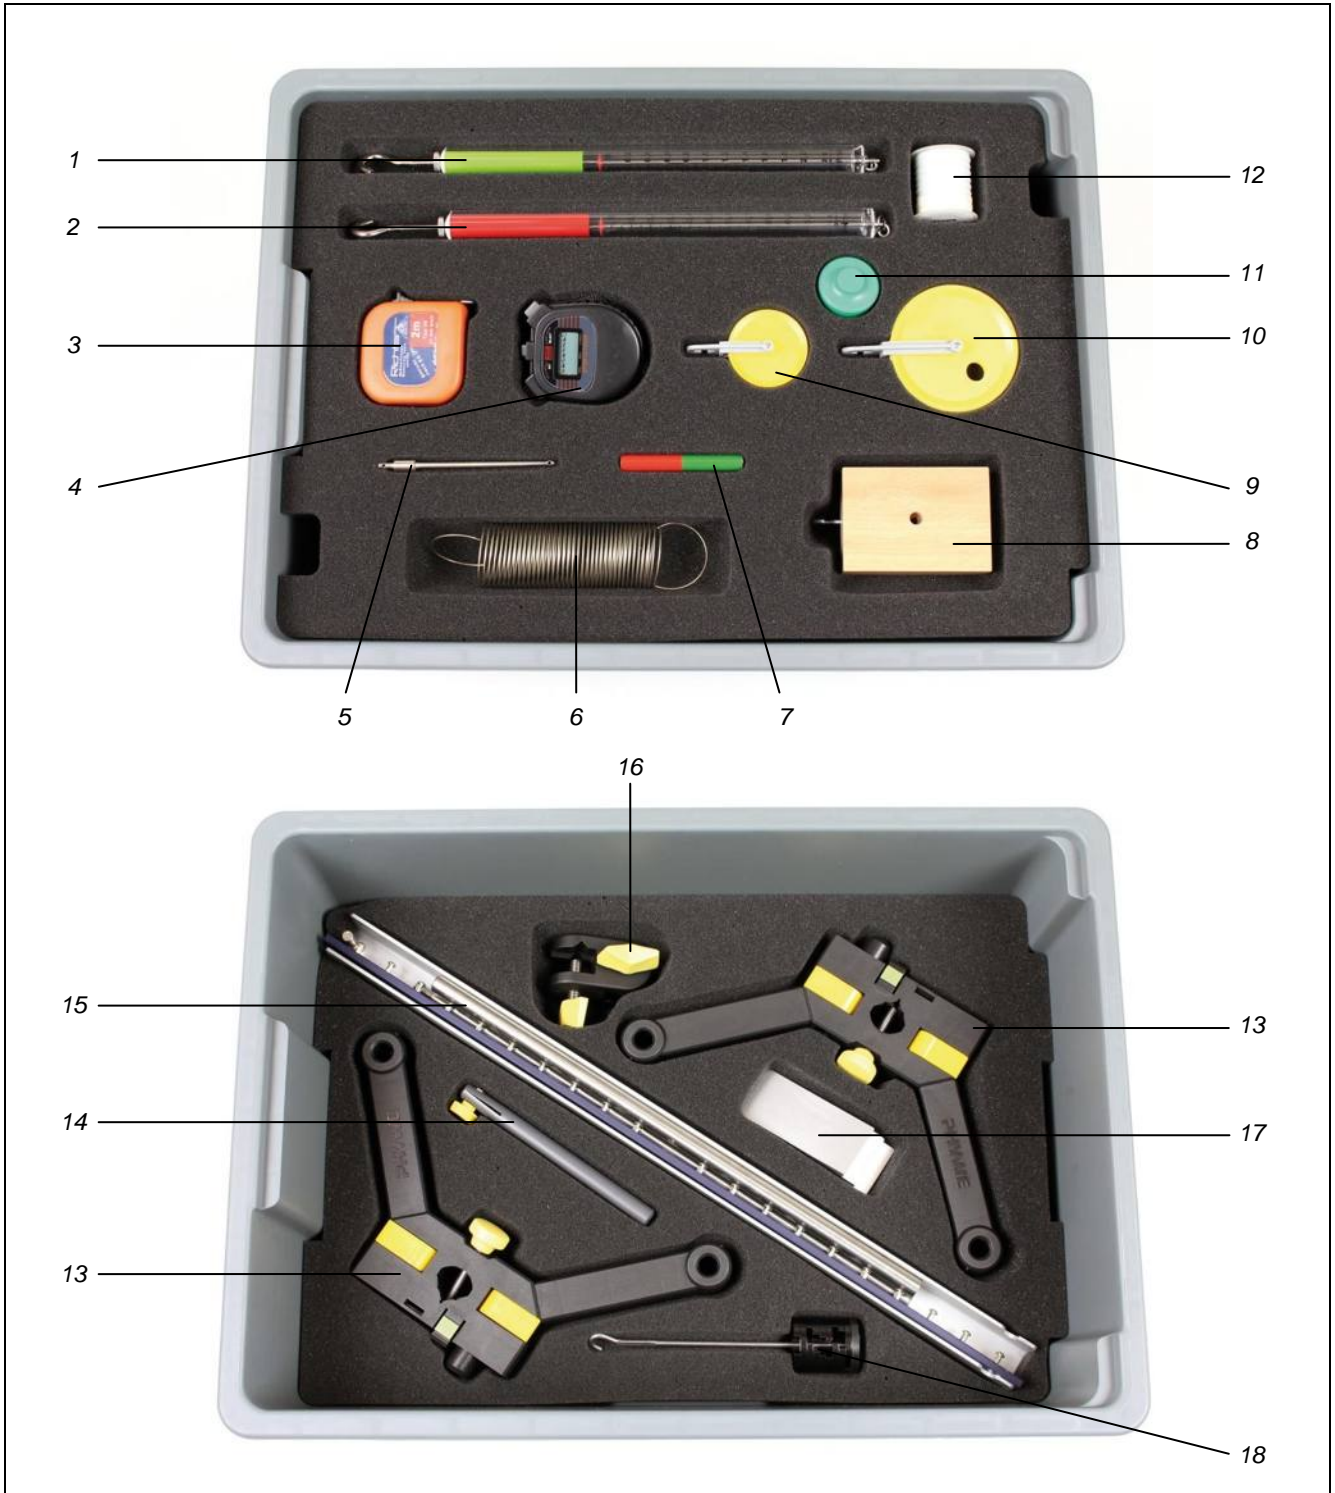

PHYWE Systeme GmbH & Co. KG
Robert-Bosch-Breite 10
37079 Göttingen

Telefon +49 (0) 551 604-0
Fax +49 (0) 551 604-107
E-mail info@phywe.de

Einraum-Übersicht
General map to fill

Nr. No.	Menge Qty.	Deutsch	English	Art.-Nr. Art. No.
		TESS beginner Naturwissenschaften Schülervers. Mechanische Geräte im Alltag	TESS beginner Sciences Set Mechanic devices in daily use	15239-88
1	1	Kraftmesser, transparent, 2 N	Spring balance, transparent, 2 N	03065-03
2	1	Kraftmesser, transparent, 1 N	Spring balance, transparent, 1 N	03065-02
3	1	Maßband, $l = 2$ m	Measuring tape, $l = 2$ m	09936-00
4	1	Digitale Stoppuhr, 24 h, 1/100 s & 1 s	Digital stop watch, 24 h, 1/100 s & 1 s	24025-00
5	1	Haltebolzen	Holding pin	03949-00
6	1	Schraubenfeder, 3 N/m	Helical spring, 3 N/m	02220-00
7	1	Magnet, $d = 8$ mm, $l = 60$ mm, Pole farbig	Magnet, $d = 8$ mm, $l = 60$ mm, coloured	06317-00
8	1	Reibungsklotz	Friction block	02240-01
9	1	Rolle, lose, $d = 40$ mm, mit Lasthaken	Pulley, movable, $d = 40$ mm, with hook	03970-00
10	1	Rolle, lose, $d = 65$ mm, mit Lasthaken	Pulley, movable, $d = 65$ mm, with hook	02262-00
11	1	Magnetrolle	Magnetic roller	11065-01
12	1	Angelschnur, auf Röllchen, $d = 0,7$ mm, $l = 20$ m	Fishing line, $l = 20$ m	02089-00
13	1	Stativfuß, variabel	Support base, variable	02001-00
14	1	Stiel für Rolle	Rod for pulley	02263-00
15	1	Magnetrollbahn	Roadway for magnets	11066-00
	1	Hebel	Lever	03960-00
	1	Stativstange, $l = 600$ mm, $d = 10$ mm, zweigeteilt	Support rod, $l = 600$ mm, $d = 10$ mm, split in 2	02035-00
16	1	Doppelmuffe	Boss head	02043-00
17	1	Podest für Magnetrollbahn	Stairs for roadway	11066-01
18	1	Gewichtsteller für Schlitzgewichte	Weight holder for slotted weights	02204-00
	9	Schlitzgewicht, schwarzlackiert, 10 g	Slotted weight, black, 10 g	02205-01